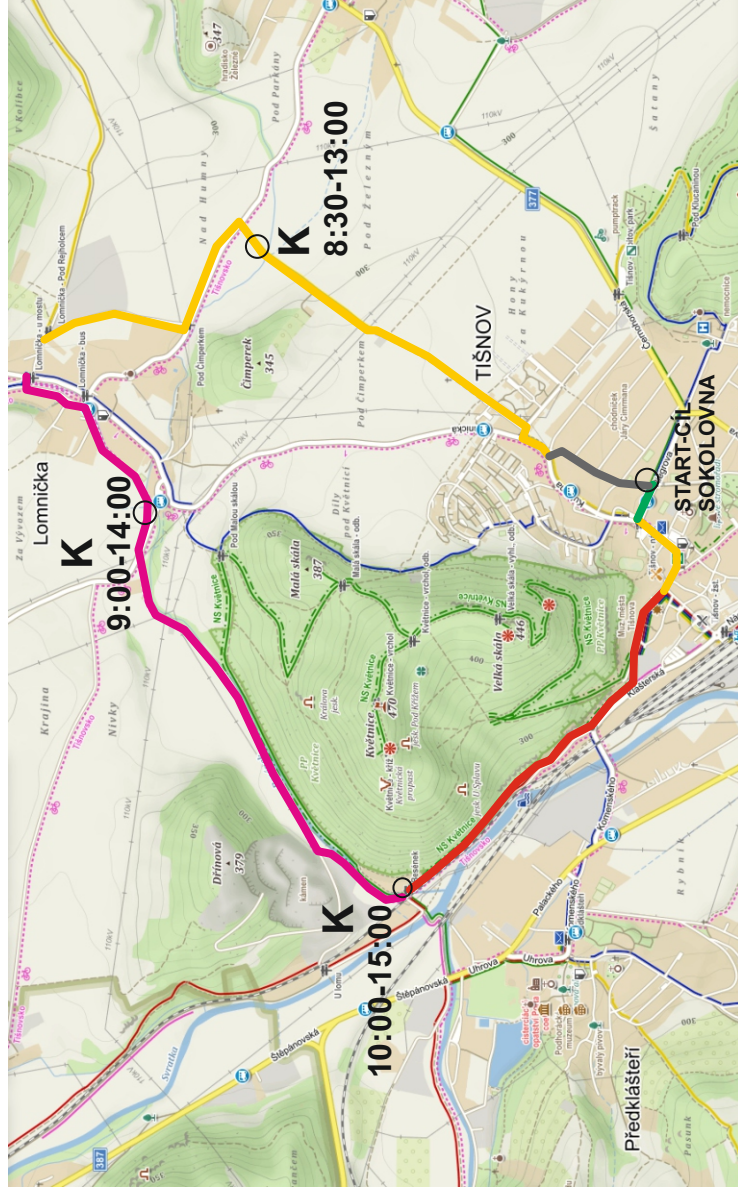

# TIŠNOVSKÁ 8

## toulavý kočárek

telefon na pořadatele 602 763 811

TRASA: Tišnov – Pod Čimperkem 2,5  
– Lomnička, Pod Rejholcem 3  
– Lomnička, U mostu 3,2 –  
Besének 6 – Tišnov 8

# TIŠNOVSKÁ 13

telefon na pořadatele 602 763 811

TRASA: Tišnov – Stanovisko 5 – Jamné 7 – Jamné,  
Na Padělcích 7,1 – Lomnička, pod Rejholcem 10  
– Tišnov 13