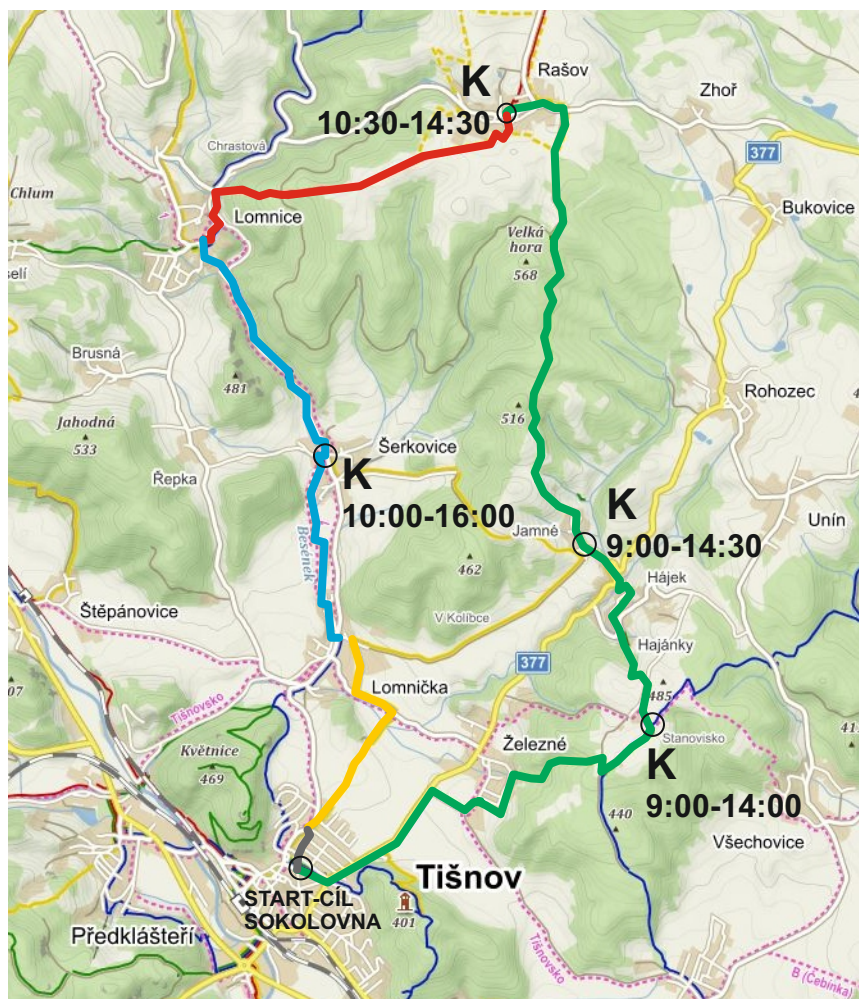

TIŠNOVSKÁ 24

telefon na pořadatele 602 763 811

TRASA: Tišnov – Stanovisko 5 – Jamné 7 – Rašov 12,5
– Lomnice 16 – Šerkovice 18,5 – Lomnička,
u mostu 20,8 – Lomnička, pod Rejholcem 21
– Tišnov 24

TIŠNOVSKÁ 16

telefon na pořadatele 602 763 811

TRASA: Tišnov – Stanovisko 5 – Jamné 7 – Jamné,
Na Padělcích 7,1 – Šerkovice 10,5 – Lomnička,
u mostu 12,8 – Lomnička, pod Rejholcem 13 –
Tišnov 16